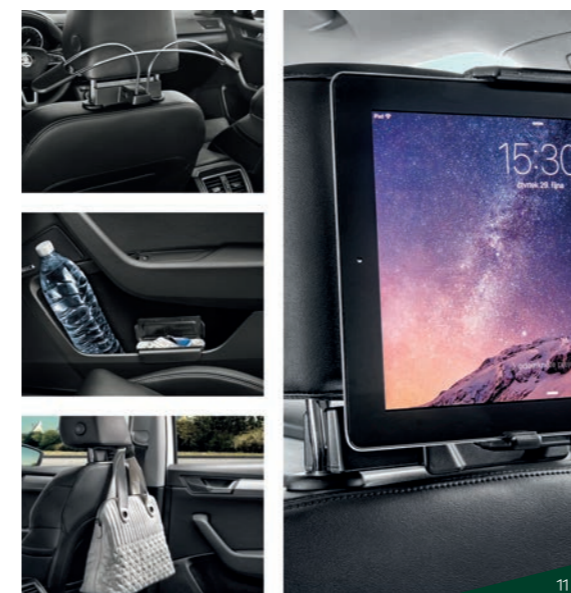

Пакет Комфорт

Постелка за седалка за куче

Тази практична постелка ви позволява спокойно да превозвате домашния си любимец на задната седалка, без да се тревожите от зацапване или повреждане на тапицерията. Материалът на постелката е издръжлив, водоустойчив и лесен за почистване, а закрепването за подглавниците на седалките е изключително лесно.