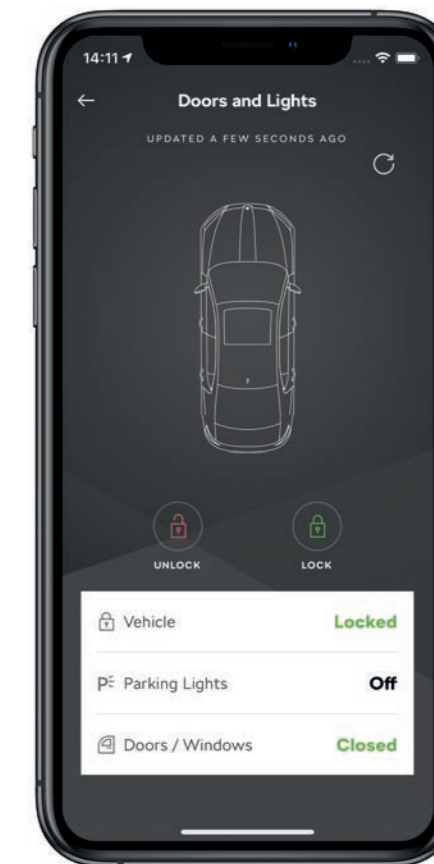

Инфоразвлекателни системи

Вашата Škoda се разбира отлично с високите технологии. Възползвайте се от това. Колкото по-висок клас инфоразвлекателна система изберете, толкова повече са интересните функции, на които ще се наслаждавате. Използвате ли смартфон? В такъв случай може да получавате интересни данни за автомобила чрез ŠkodaConnect и MyŠkoda App.

Асистент за разпознаване на умората

Асистентът, следящ умората на водача, оценява данни, получени при серво управлението на волана, при скорост от 65 до 200 км/ч. Когато системата отчете поведение, което може да е признак за умора на водача, тя го информира посредством визуален и звуков сигнал на дисплея (на информационното табло / бордови комютър) и препоръчва да спрете за почивка.

Инфоразвлекателни системи	Enyaq	Fabia	Scala/Kamiq	Octavia	Karoq	Kodiaq	Superb
Акcesoари							
1. Кабел за връзка с мултимедия*	5JA 051 446 J	5JA 051 446 J	5JA 051 446 J	5JA 051 446 J	5JA 051 446 J	5JA 051 446 J	5JA 051 446 J
3. LTE CarStick					000 051 409 F	000 051 409 F	000 051 409 F
4. Асистент за разпознаване на умората		5EO 054 801			5EO 054 801	5EO 054 801	5EO 054 801
5. SMARTLINK +		000 054 830 A	000 054 830 A	000 054 830 A	000 054 830 A	000 054 830 A	000 054 830 A
6. Адаптер USB C към USB A	000 051 443 J	000 051 443 J	000 051 443 J	000 051 443 J	000 051 443 J	000 051 443 J	000 051 443 J

* Акcesoарът има повече от една разновидност

MyŠkoda

Важна е не само крайната дестинация, но и пътуването - с Škoda и водачът, и пътниците в автомобила ще се забавляват по време на път. Свързаната мултимедийна система улеснява комуникацията с приятелите и семейството. Разполагайте с информацията, от която се нуждаете, и поддържайте доброто настроение на Вас и пътуващите, докато шофирате.